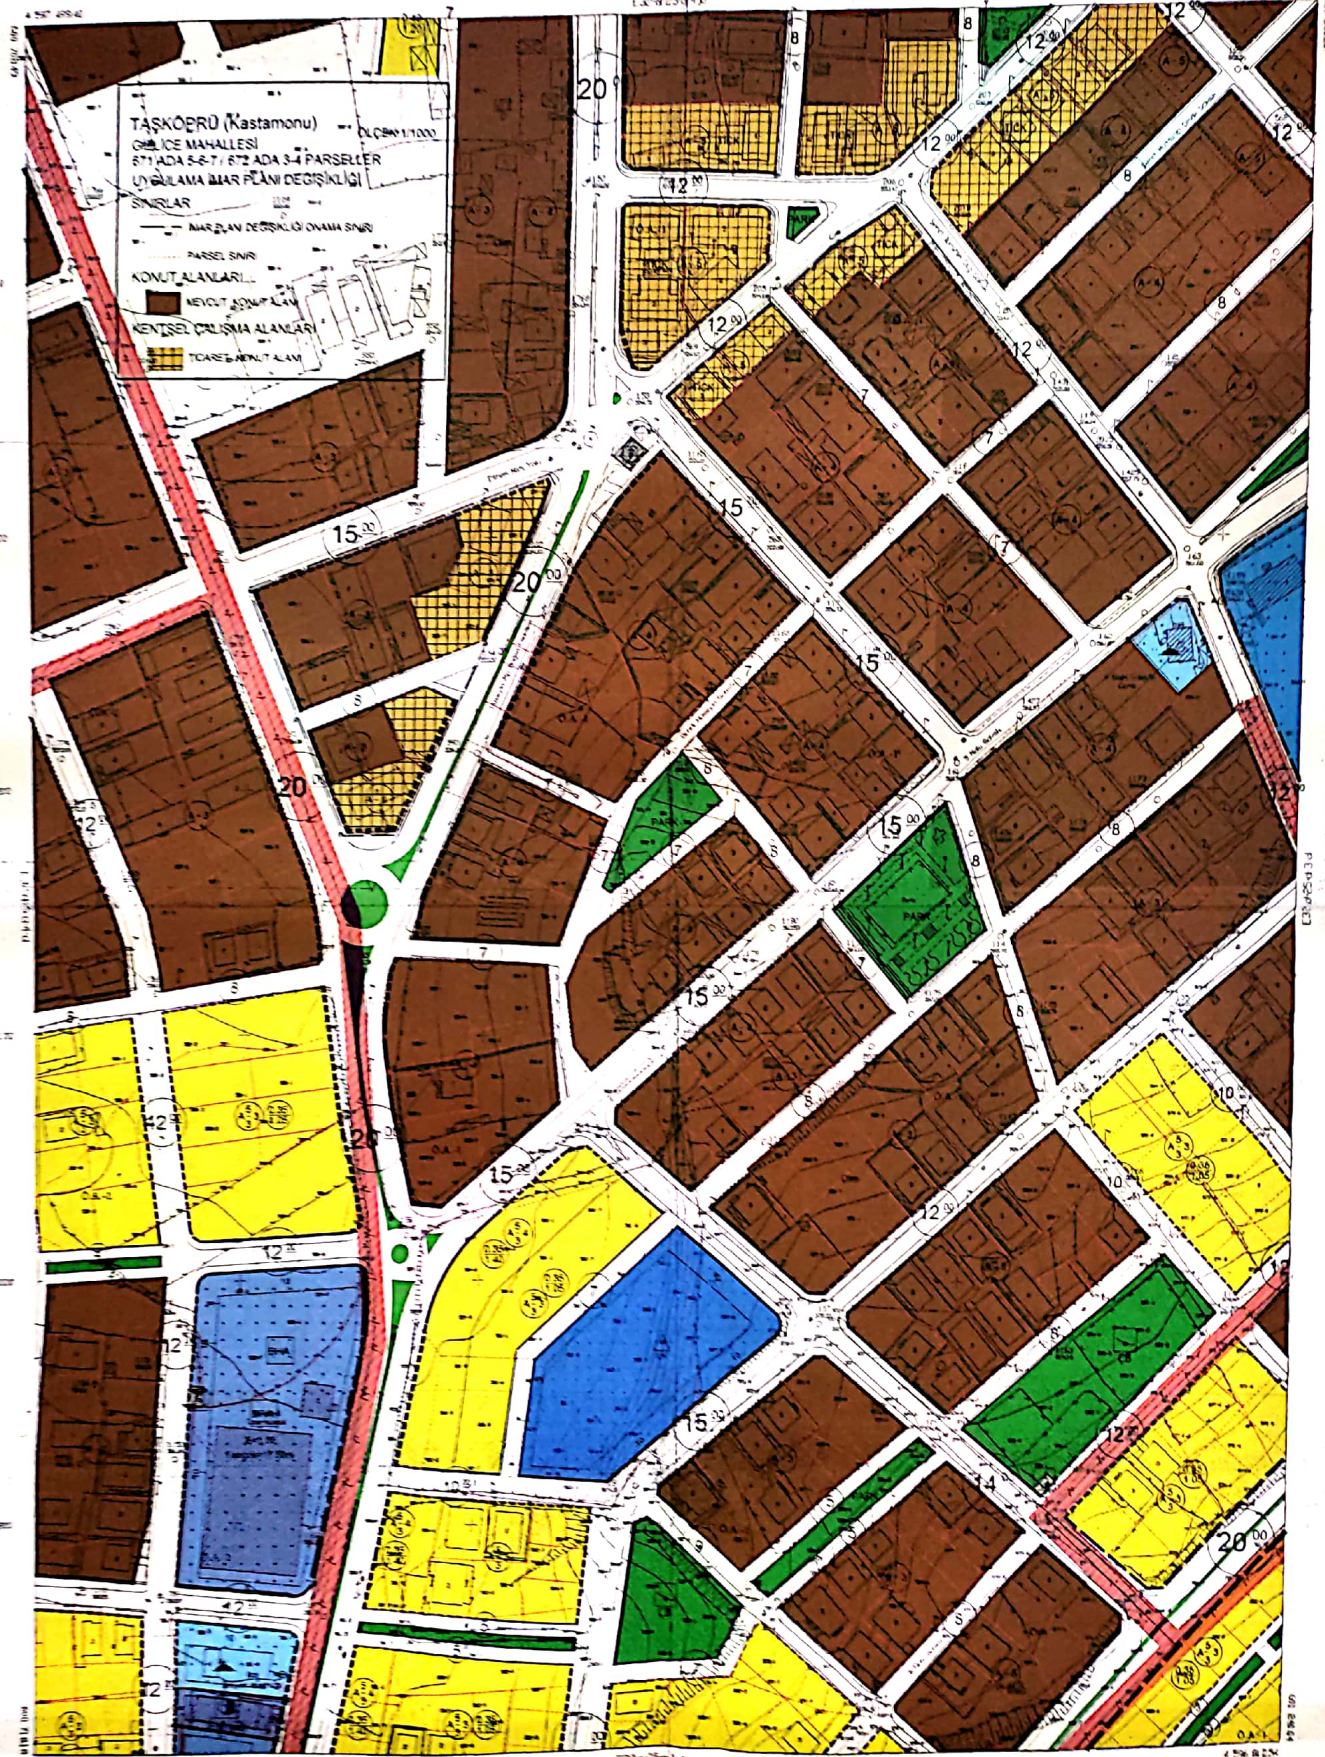

1	2	3	4
5	6	7	8
9	10	11	12
13	14	15	16

TASKÖPRÜ
KASTAMONU
E32-d-25-d-4-c

4 997 54,70

SE
KASTAMONU

4 997 54,70

4 997 54,70

E32-d-25-d-4-c

TASKÖPRÜ
KASTAMONU

E32-d-25-d-4-c

1:1000